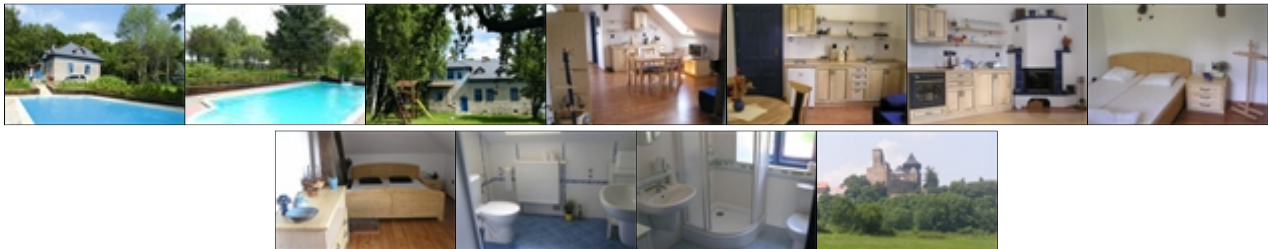

COB.309

~ Burian ~

Tsjechië, Oost Bohemen, Lipnice Nad Sazavou

Max.:12/16 pers.

Aantal sterren: ★★★★★

Huiscode	12-05 19-05	19-05 26-05	26-05 02-06	02-06 09-06	09-06 16-06
COB.309	Bezet	770	770	885	885

Prijs (€) / week

Deze grote vrijstaande villa uit 1920, die aan de engelse stijl doet denken, werd in 2005 volledig en met veel zorg verbouwd. De villa bestaat nu uit vier appartementen, waarvan wij er 3 (als één geheel voor 12 pers.) verhuren. Burian staat aan de rand van het plaatsje Lipnice nad Sazavou, 15 km ten westen van de stad Havlickuv Brod en 10 km ten noorden van de stad Humpolec. Uw vakantiebestemming ligt in het mooie glooiende Boheems Moravisch Heuvelland en door de centrale ligging (slechts 10 km van de autobaan Praag - Brno is dit ook een prima uitvalsbasis om andere delen van Tsjechië te gaan ontdekken. U beschikt over een grote omheinde **parkachtige tuin van ruim 1 ha, met een heerlijk zwembad** (10 x 5 m, diep 1.60 m, verwarmbaar) met jetstream en verlichting, tuinmeubilair, parasol, BBQ, kampvuurplaats, tafeltennis, klimrek, glijbaan en schommel. Op aanvraag kunt u bij de eigenaar fietsen huren. Boodschappen en restaurant 1 km. Alle overige voorzieningen in Humpolec. Zwemmeer, ook vissen (met vergunning) 2 km. Zwembad 10 km. Overdekt zwembad en sauna 14 km. Golfbaan bij het plaatsje Svobodné Hamry (40 km).

De drie appartementen (het huis) zijn alle keurig netjes en goed ingericht. Elk appartement is voor vier personen en heeft een comfortabele zithoek (tevens uitklapbare slaapbank), een eethoek, TV (satelliet), DVD, een 2-pers.slaapkamer (of een slaaphoek), een kichenette met magnetron en verder natuurlijk een badkamer met douche, wastafel en toilet.