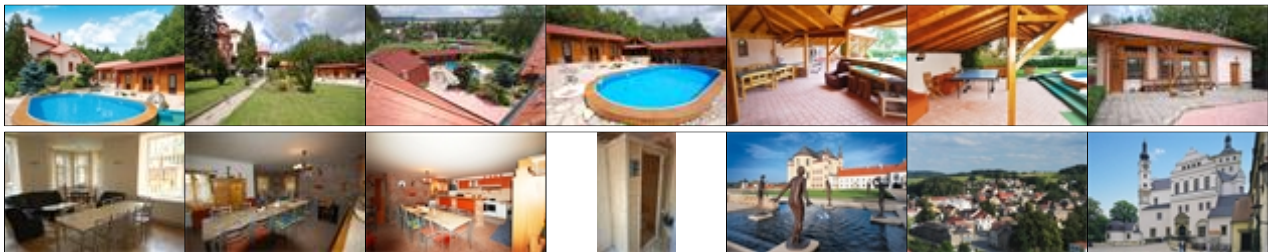

Een ware topper! Dit fantastische vakantiehuis staat aan de rand van en heeft uitzicht over het kleine dorpje Hroubovice. Uw vakantiebestemming ligt rustig, circa 25 km ten zuidoosten van de stad Pardubice en zo'n 20 km ten noordoosten van het stadje Hlinsko. De heuvelachtige omgeving leent zich uitstekend voor het maken van wandel- en fietstochten. Openluchtzwembad in Lomy bij Skutec (10 km). Litomyšl, 25 km naar het oosten, staat onder monumentenzorg en dat is niet voor niets! Een bezoek aan het fraaie renaissanceslot uit de 16<sup>e</sup> eeuw is zeker de moeite waard. Dat geldt overigens ook voor de kastelen van Pardubice (25 km) en Slatinany (20 km). De grote tuin is geheel omheind en biedt u voldoende privacy. Wij denken dat u hier alles vindt voor een heerlijke vakantie. Zo is er een zeer groot overdekt terras met houten tuinmeubels, een BBQ, een eigen **zwembad** (8 x 4 m, diep 1.20 m) met een buitendouche en acht ligbedden. Voor de kleintjes is er een speeltuintje, een zandbak en een plonsbadje. Verder nog tafeltennis, darts, een petanque spel en badminton. Daarnaast is er een aparte ruimte (met een houtkachel) om spellen te spelen. Een kampvuurplaats. Een (tweede) overdekt terras met zitje, een BBQ en een koel/vriescombinatie. Overdekt zwembad, sauna en tennis in Vysoké Myto (20 km). Boodschappen en restaurant in Hroubovice (500 m). Meer winkels en restaurants in Skutec (7 km) of Chrást (3 km). Golfbaan bij Svobotné Hamry (25 km).