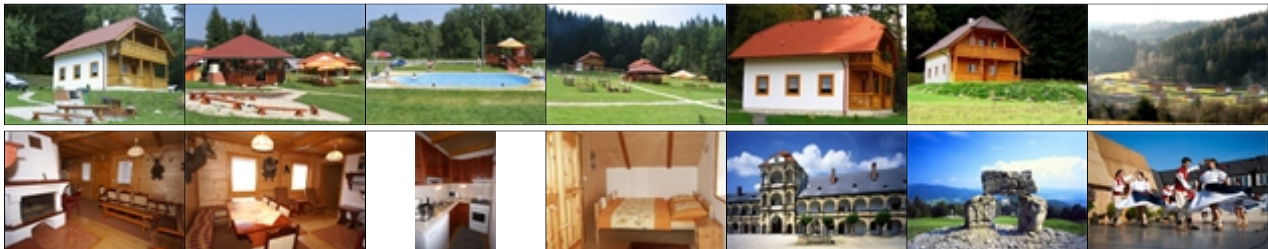

Dit mooie kleinschalige vakantiepark "Motylek-Park" telt zo'n 18 fraaie vakantiehuisen en ligt in een heuvelachtig gebied met veel bossen. Op het park is een receptie, een **speelveld voor verschillende balspelen**, een groot overdekt terras met BBQ voor gemeenschappelijke activiteiten en waar u drankjes en snacks kunt kopen. Verder is er een **heerlijk zwembad** (5 x 12.5 m, diep 1.30 m), tafeltennis, een zandbak en een schommel. Bij de receptie kunt u fietsen huren en zij kunnen u ook vertellen waar u paard kunt rijden en vissen (met vergunning). Op 100 m en op 400 m liggen twee meertjes waarin u kunt zwemmen. Motylek-Park ligt in het oostelijk deel van Bohemen in Noord Moravië en is gesitueerd aan de bosrand, op een flauwe helling net buiten het dorpje Svojanov; 10 km ten oosten van het stadje Moravska Trebova. Rijdt u 30 km naar het noorden dan komt u in het stadje Sumperk, van waar u het Jesenik-gebergte en het Adelaarsgebergte kunt gaan verkennen. In Moravska Trebova is een klein Aquapark met verwarmd water. Tennisbaan in Borusov (2 km). Restaurant op 300 m. Boodschappen en meer restaurants in Maletin (2 km) of in Moravska Trebova.

Mooi en goed ingericht vakantiehuis. Fraai afgewerkt met gebruik van veel hout. Woonkamer met zithoek, een eettafel met hoekbank en stoelen, een open haard (glazen deur), TV (satelliet), DVD (te huur) en deur naar het overdekte terras met tuinmeubilair. Open keuken met afwasmachine, magnetron, koel/vriescombinatie en keramische kookplaten. Apart toilet. Slaapkamer 1: twee 1-pers.bedden. Vanuit de woonkamer trap naar boven: Slaapkamer 2: een 2-pers.bed en een 1-pers.bed, een eigen douche, apart toilet en deur naar overdekt balkon. Slaapkamer 3: twee 1-pers.bedden, een 2-pers.bed, een eigen douche en apart (derde) toilet. Wasmachine. Dekbedden. Uw huis heeft een kampvuurplaats en een gemetselde BBQ met picknicktafel.